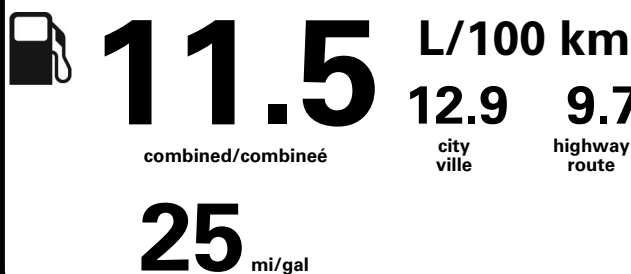

Annual fuel COST
for an annual distance of 20,000 km, and an average fuel price of \$1.00 per litre

\$ 2 300

Coût annuel en carburant
pour une distance annuelle de 20 000 km, et un prix moyen du carburant de 1,00 \$ par litre